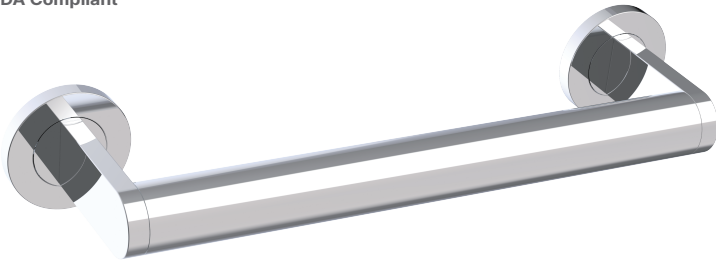

ADA Compliant

FRANKFURT COLLECTION

GRAB BAR

- 12" 3139512
- 18" 3139518
- 24" 3139524
- 36" 3139536
- 42" 3139542

PRODUCT NAME: GRAB BAR (1.25"/32mm)

PRODUCT CODE:

12"	3139512
18"	3139518
24"	3139524
36"	3139536
42"	3139542

MATERIAL: All-brass construction

STOCKED FINISHES:

STOCKED FINISH	12"	18"	24"	36"	42"
Polished Chrome (99)	<input type="checkbox"/>	<input type="checkbox"/>	<input type="checkbox"/>	<input type="checkbox"/>	<input type="checkbox"/>
Brushed Nickel(81)	<input type="checkbox"/>	<input type="checkbox"/>	<input type="checkbox"/>	<input type="checkbox"/>	<input type="checkbox"/>
Polished Nickel(68)	<input type="checkbox"/>	<input type="checkbox"/>	<input type="checkbox"/>	<input type="checkbox"/>	<input type="checkbox"/>
Matte Black (48)	<input type="checkbox"/>	<input type="checkbox"/>	<input type="checkbox"/>	<input type="checkbox"/>	<input type="checkbox"/>