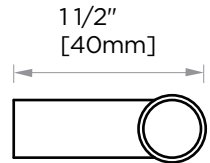

**310 COLLECTION**  
**CABINET PULL**

- 4" 310704
- 6" 310706
- 8" 310708
- 12" 310712

**PRODUCT NAME:** CABINET PULL

**PRODUCT CODE:** 4" 310704  
6" 310706  
8" 310708  
12" 310712

**MATERIAL:** All-brass construction