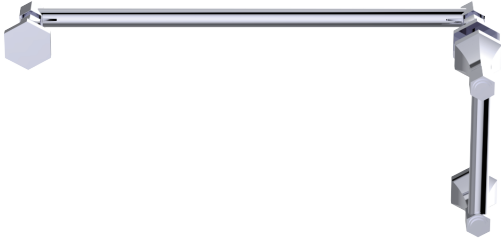

PISA COLLECTION

Straight & Offset Shower Door Handles

Size*	Product #	Description
6x18	34270618	6x18 combination SDH
6x24	34270624	6x24 combination SDH
8x18	34270818	8x18 combination SDH
8x24		
12x18		
12x24		